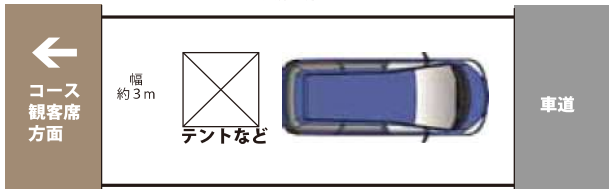

# レーシングコース コースサイドキャンプステイ 番号・区画サイズのご案内

## ■ 駐車区画タイプについて

コースサイドキャンプステイの駐車区画は下記の3つのタイプの区画に分かれています。

駐車区画は指定されておりますが、車道および隣の区画にはみ出さない範囲でご自由にご利用ください。

①コースに対して垂直に車をとめて、車の前後にフリースペースがある駐車区画

奥行：約9m～10m

②コースに対して平行に車をとめて、車の前後にフリースペースがある駐車区画

奥行：約4m

③コースに対して垂直に車をとめて、車の横にフリースペースがある駐車区画