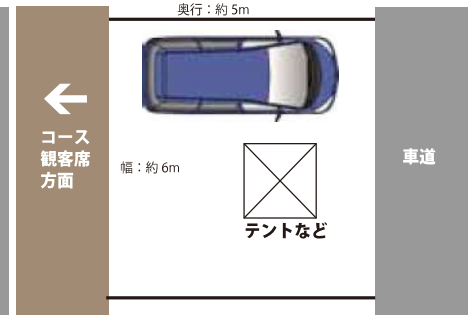

# レーシングコース コースサイドキャンプステイ 番号・区画サイズのご案内

## ■ 駐車区画タイプについて

コースサイドキャンプステイの駐車区画は下記の3つのタイプの区画に分かれています。

駐車区画は指定されておりますが、車道および隣の区画にはみ出さない範囲でご自由にご利用ください。

①コースに対して垂直に車をとめて、車の前後にフリースペースがある駐車区画

奥行：約9m～10m

②コースに対して平行に車をとめて、車の前後にフリースペースがある駐車区画

奥行：約4m

③コースに対して垂直に車をとめて、車の横にフリースペースがある駐車区画

奥行：約5m

※ 駐車方法は使用例です。

車道にはみ出さなければ、ご自由にご利用いただけます。

※ 駐車場所は指定となっております。

ご利用の際は番号をお間違えの無いようご注意ください。

※ 区画サイズは平均数字です区画の場所により実際のサイズと異なりますので予めご了承ください。