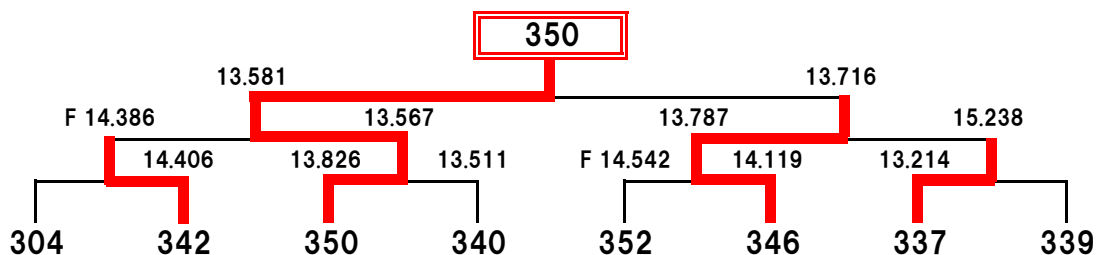

MOTEGI STREET SHOOT OUT
アンダー 12.000

小林 永憲 棚橋 守 田中 道治 金井 健 鈴木 敏明 黒須 康雄 三木 竜武 大澤 和幸

MOTEGI STREET SHOOT OUT
アンダー 13.000

田中 剛 髙木 雅人 新井 祐司 成田 章彦 平子 栄仁 鈴木 朗之 岸川 宙央 阿久津 貴文

MOTEGI STREET SHOOT OUT
オーバー 13.000

外山 信行 古川 真史 石井 清貴 髙 剛志 佐藤 貴洋 矢部 英樹 吉岡 学 田中 良夫