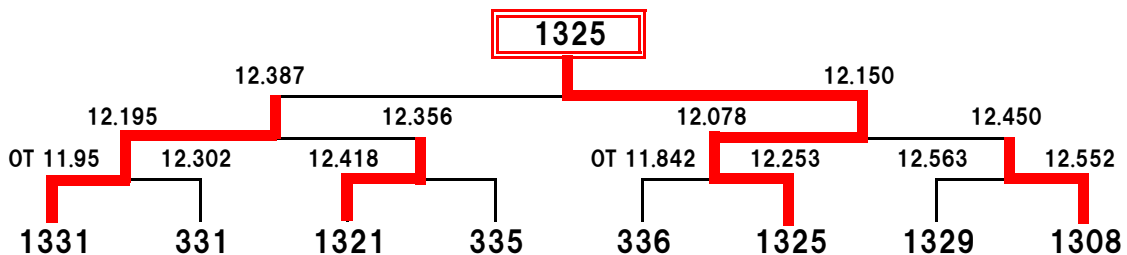

MOTEGI STREET SHOOT OUT
アンダー 13.000

田中 剛 髙木 雅人 新井 祐司 成田 章彦 平子 栄仁 鈴木 朗之 岸川 宙央 阿久津 貴文