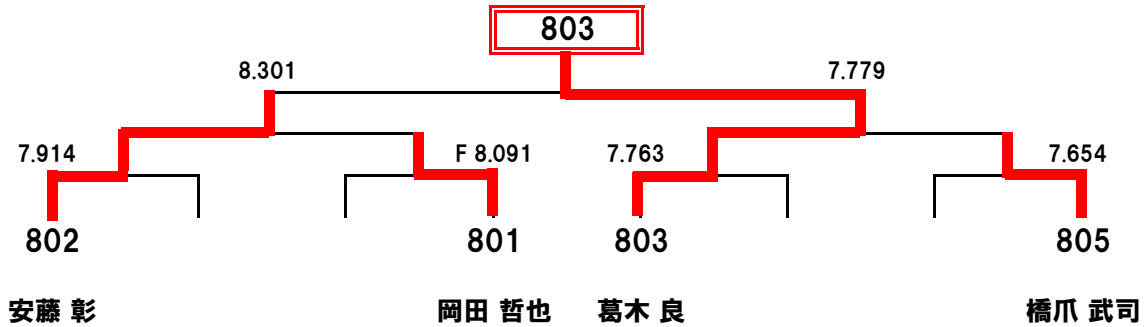

【 QUICK8 Ladder 】

MOTEGI STREET SHOOT OUT
アンダー 8.000

MOTEGI STREET SHOOT OUT
アンダー 9.000

MOTEGI STREET SHOOT OUT
アンダー 10.000

【 QUICK8 Ladder 】

MOTEGI STREET SHOOT OUT
アンダー 11.000

普久原 健仁 市村 裕子 柳瀬 英晋 佐藤 和真 宮内 智文 井橋 秀司 菊地 秀行 安樂岡 大輝