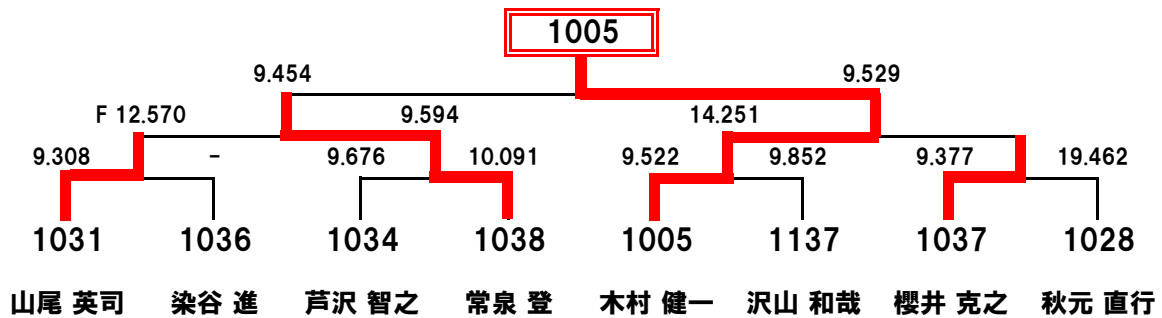

【 QUICK8 Ladder 】

MOTEGI STREET SHOOT OUT
アンダー 8.000

MOTEGI STREET SHOOT OUT
アンダー 9.000

MOTEGI STREET SHOOT OUT
アンダー 10.000

【 QUICK8 Ladder 】

MOTEGI STREET SHOOT OUT
アンダー 11.000

普久原 健仁 市村 裕子 柳瀬 英晋 佐藤 和真 宮内 智文 井橋 秀司 菊地 秀行 安樂岡 大輝