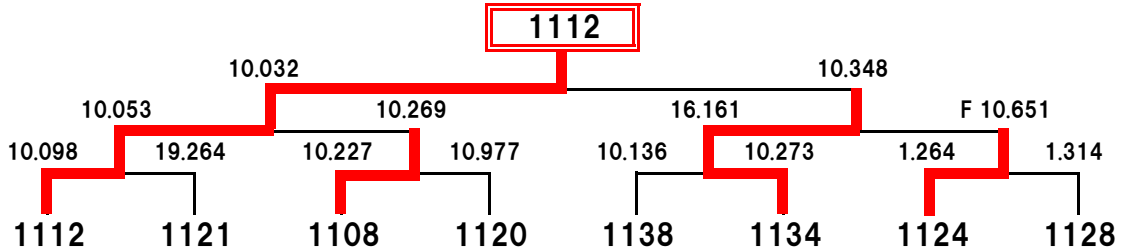

【 QUICK8 Ladder 】

MOTEGI STREET SHOOT OUT
アンダー 8.000

MOTEGI STREET SHOOT OUT
アンダー 9.000

MOTEGI STREET SHOOT OUT
アンダー 10.000

【 QUICK8 Ladder 】

MOTEGI STREET SHOOT OUT
アンダー 11.000

普久原 健仁 市村 裕子 柳瀬 英晋 佐藤 和真 宮内 智文 井橋 秀司 菊地 秀行 安樂岡 大輝