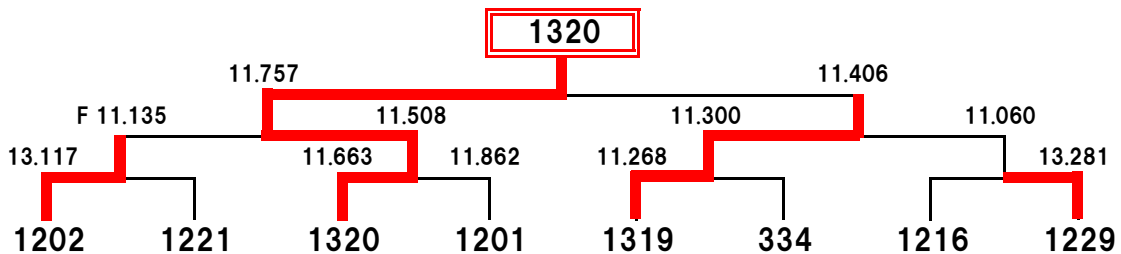

MOTEGI STREET SHOOT OUT
アンダー 12.000

小林 永憲 棚橋 守 田中 道治 金井 健 鈴木 敏明 黒須 康雄 三木 竜武 大澤 和幸