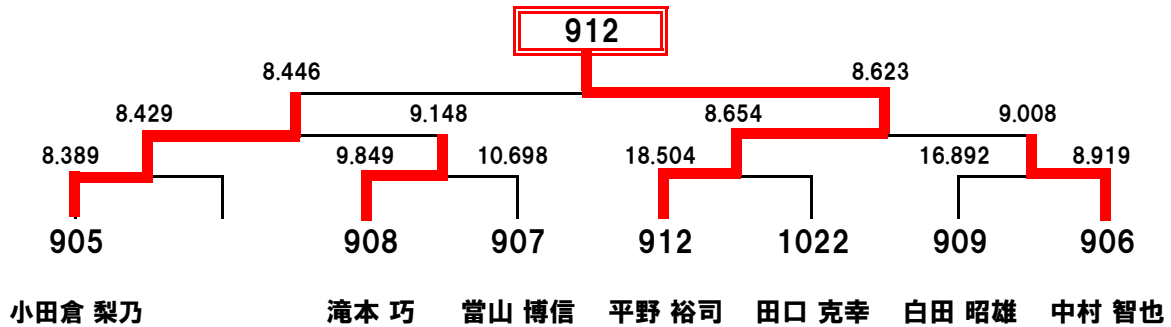

【 QUICK8 Ladder 】

MOTEGI STREET SHOOT OUT
アンダー 8.000

MOTEGI STREET SHOOT OUT
アンダー 9.000

MOTEGI STREET SHOOT OUT
アンダー 10.000

【 QUICK8 Ladder 】

MOTEGI STREET SHOOT OUT
アンダー 11.000

普久原 健仁 市村 裕子 柳瀬 英晋 佐藤 和真 宮内 智文 井橋 秀司 菊地 秀行 安樂岡 大輝