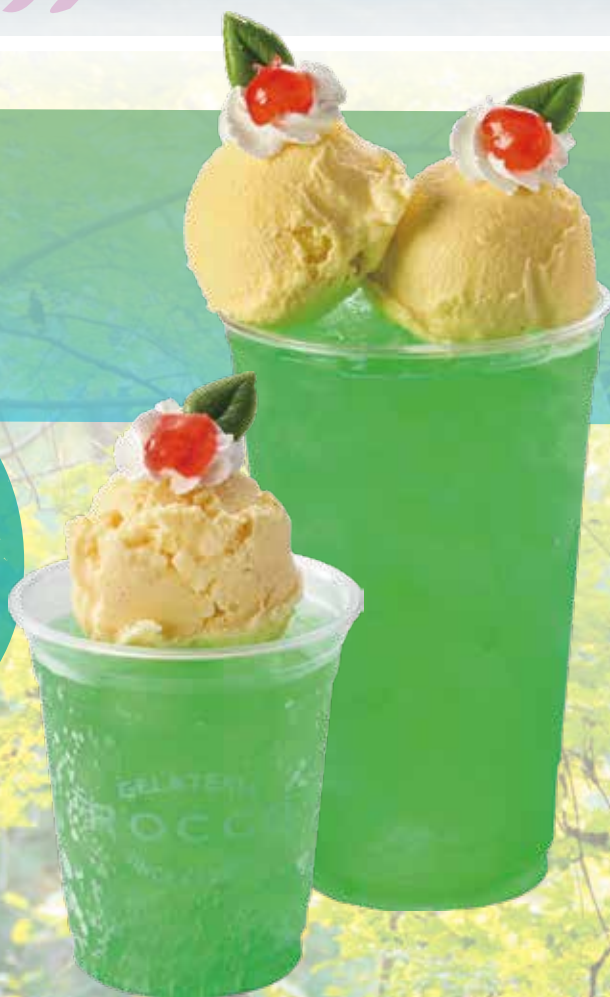

870 yen

※同一のショーケースで盛付をしている為、本来使用していないアレルギーが付着・混入している場合がございます。

※製造過程で表記外のアレルギーが混入している場合がございます。スタッフまでお問い合わせください。

レギュラー BIG

¥650 ¥1,000

Blue Sky Float
青空フロート

ブルーハワイソーダ
 ×
 青空ジェラート

アレルギー

Forest Float
森のフロート

アレルギー

メロンソーダ
 ×
 バニラ

レモンスカッシュ

Fresh Lemon Soda

通常サイズ

¥500

BIGサイズ