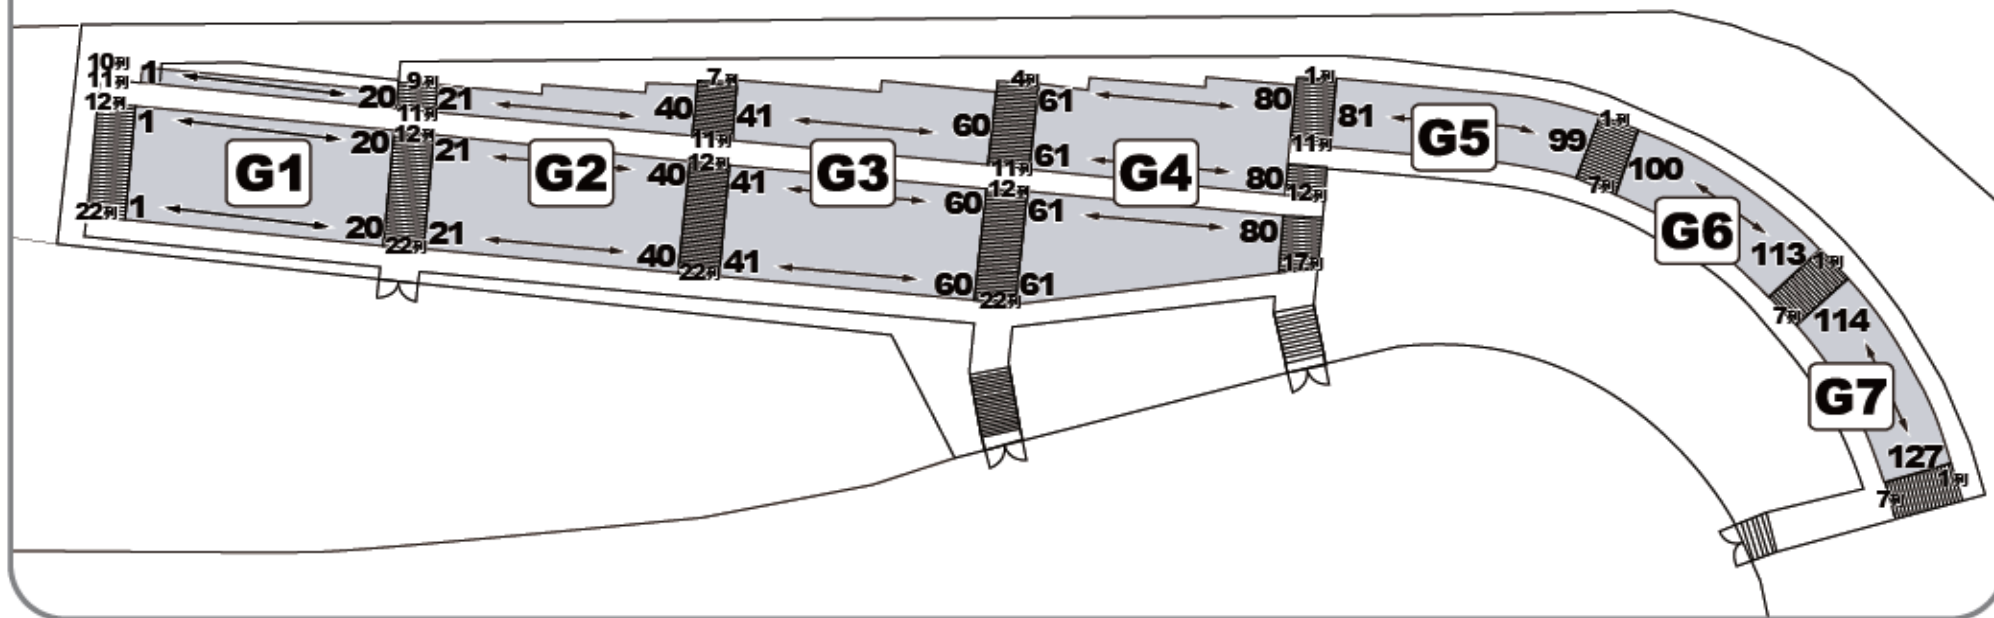

指定席のご案内

Reserved Seat Information

G席

Racing Course レーシングコース

 観戦席は全席禁煙です。分煙にご協力ください。