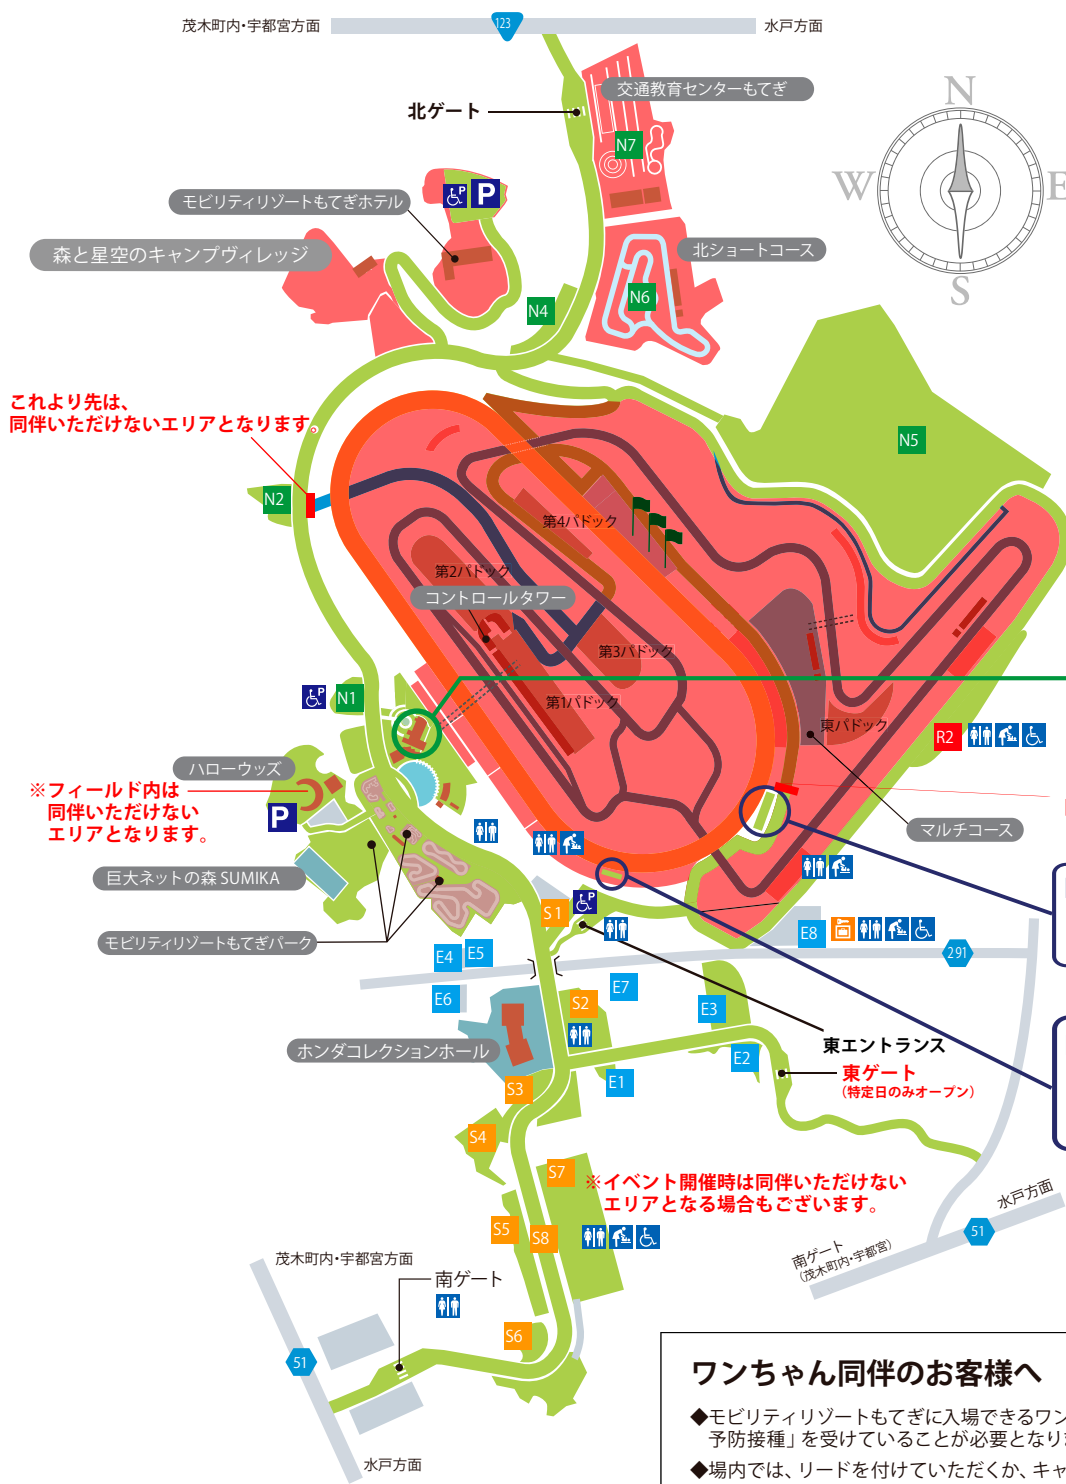

※このエリアマップはレース・イベントによって変更となる場合がございます。

Good Manner!

同伴いただけないエリア

キャリーボックスに入っていれば同伴可能なエリア

リードをつけていれば同伴可能なエリア

補助犬は同伴いただけないエリアも同伴いただけます。

※場内ループバスはキャリーボックスに入っていれば同伴いただけます。

カフェレストランオーク前のテラスはワンちゃんOKエリアとなりました。

これより先は、同伴いただけないエリアとなります。

※フィールド内は同伴いただけないエリアとなります。

これより先は、同伴いただけないエリアとなります。

【無料エリア】ワンちゃん同伴観戦
・座席はございません。
・リードをつけてください。

【有料エリア】SORAサイトワンちゃん同伴観戦
・SORAサイト入口からご入場ください。
・座席はございません。
・リードをつけてください。

※イベント開催時は同伴いただけないエリアとなる場合もございます。

ワンちゃん同伴のお客様へ

- ◆モビリティリゾートもてぎに入場できるワンちゃんは「畜犬登録やワクチンなどの予防接種」を受けていることが必要となります。
- ◆場内では、リードを付けていただくか、キャリーボックス（バッグ）に入れてのご同伴をお願いいたします。
- ◆場内はワンちゃんをお連れ出来るエリアと出来ないエリアに分かれておりますので、マップをご参照ください。
- ◆ホテル、飲食施設等へはワンちゃんをお連れできませんので、予めご了承ください。
- ◆場内にワンちゃんをお預かりできる施設はございませんので、予めご了承ください。
- ◆排泄物の後始末はお客様の責任において必ず処理をお願いいたします。
- ◆場内において、万一事故等が発生してもお客様の責任となります。
- ◆発情中のワンちゃんの入場はご遠慮願います。