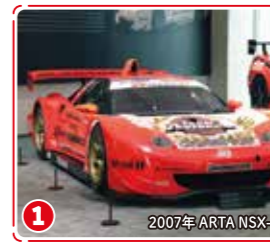

5/3sat~5mon
Honda Sound Demonstration
ーエンジン始動パフォーマンスー
時 5/3 11:30/17:00 エンジン始動車両
5/4 10:30/17:00 ・2007年 ARTA NSX-GT
5/5 11:30 ・1988年 ロータスホンダ100T
・1997年 NSR500
・1982年 CB750F デイトナレーサー
料 無料 場 中庭