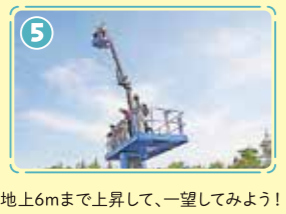

カプセルミッション ④

森のピンゴゲームに参加して、生きもの缶バッジを手に入れよう!

時 営業終了30分前まで

料 TEKUTEKU
利用で参加可

受 ハローウッズ
インフォメーション

- 2 レーシングコース** ※コース上は関係者以外ご入場いただけません。客席からご覧ください。
 - 4/29tue 2025@Good Oldays
 - 4/29tue 2025 出光ファーストイーハートブinもてぎ 南コース
 - 5/5mon 2025もてぎカートレース 第2戦 北ショートコース
- 7 オーバルコース**
 - 5/3sat ドラッグフェスティバル

Honda Collection Hall ホンダコレクションホール

毎日開催
紙芝居ガイドツアー
紙芝居でお子さまでもわかりやすくHondaの夢と挑戦のものがたりを体感。
受 1階インフォメーション
料 無料

4/26sat~5/2fri-5/6tue
電動カート組立体験
ーピット工房ー
自分で電動カートを組み立てて、走らせてみよう!
料 1,100円

5/3sat~5mon
Honda Sound Demonstration
ーエンジン始動パフォーマンスー
時 5/3 11:30/17:00 エンジン始動車両
5/4 10:30/17:00 ・2007年 ARTA NSX-GT
5/5 11:30 ・1988年 ロータスホンダ100T
・1997年 NSR500
・1982年 CB750F デイトナレーサー
料 無料 場 中庭

5/5mon ペタペタあーと体験
~Honda×ISUZUコラボ OYAKO-TSUNAGIワークショップ~
料 無料 時 10:30~17:00
受 1階ライブラリー&デザインギャラリー

GW期間中 毎日開催!

働くクルマ大集合

高所作業車搭乗体験

普段間近では見ることができない働くクルマを展示します。
場 グランドスタンドプラザ

地上6mまで上昇して、一望してみよう!
※荒天時は中止の場合があります
条 小学1年生以上 定 6名/1回
場 グランドスタンドプラザ

5/3sat~6tue 働くクルマのふあふあひろば
ブルドーザー型トランポリンなどのエア遊具が登場!
料 パスポート対象(アトラクションチケット300円)/3分
条 3歳~小学6年生
場 ハローウッズ駐車場

5/4sun 栃木県警察&茨城県警察音楽隊のコラボレーション演奏
レーシングコースに響き渡る音楽とカラーガード隊の華麗なパフォーマンスで盛り上がる!
時 11:30~/15:30~
場 11:30~「グラウンドスタンドプラザ」 5
15:30~「オーバルコース」 7