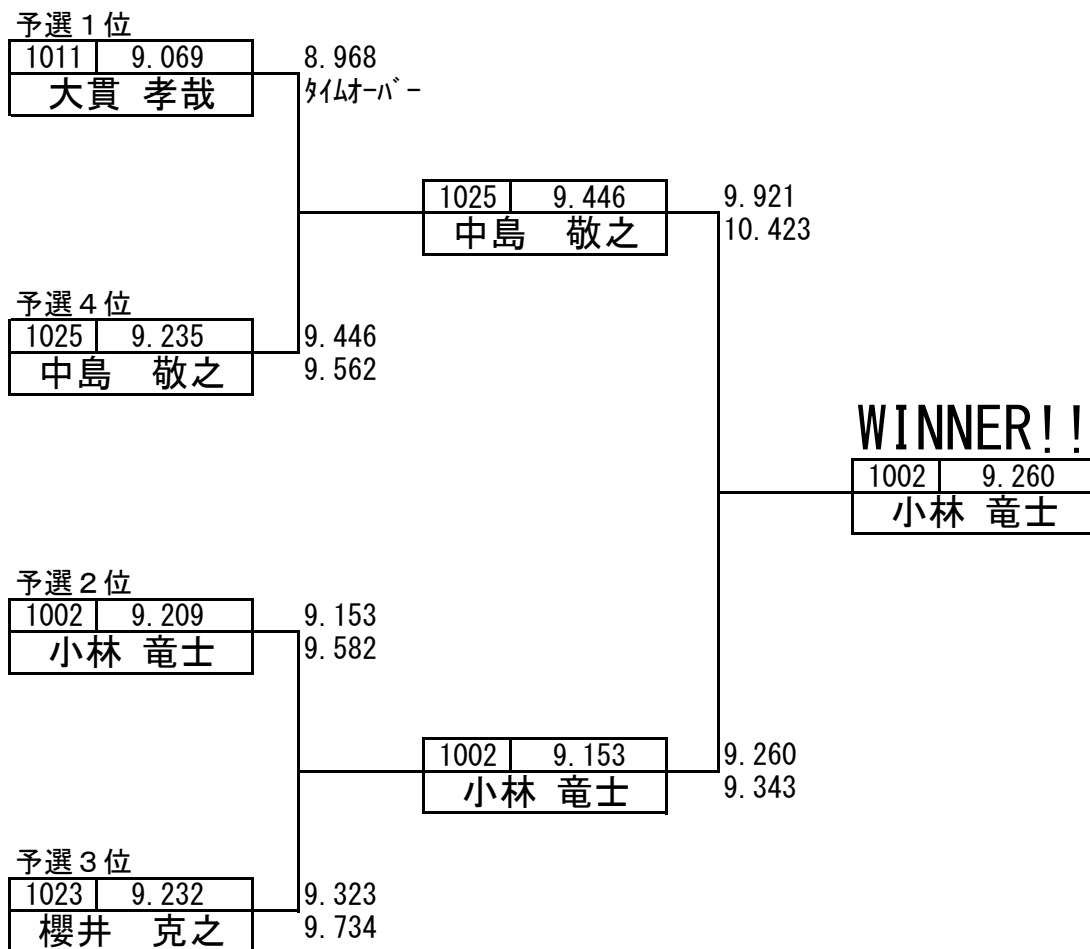

2016 MOTEGI STREET SHOOTOUT Rd. 1

Under 8

※枠内は前の走行のE.Tで、枠外上段がE.T。下段がR/T+E.Tです。

2016 MOTEGI STREET SHOOTOUT Rd. 1

Under 9

※枠内は前の走行のE. Tで、枠外上段がE. T。下段がR/T+E. Tです。

2016 MOTEGI STREET SHOOTOUT Rd. 1 Under 10

※枠内は前の走行のE. Tで、枠外上段がE. T。下段がR/T+E. Tです。

2016 MOTEGI STREET SHOOTOUT Rd. 1 Under 11

※枠内は前の走行のE. Tで、枠外上段がE. T。下段がR/T+E. Tです。

2016 MOTEGI STREET SHOOTOUT Rd. 1 Under 12

※枠内は前の走行のE. Tで、枠外上段がE. T。下段がR/T+E. Tです。

2016 MOTEGI STREET SHOOTOUT Rd. 1 Under 13

※枠内は前の走行のE. Tで、枠外上段がE. T。下段がR/T+E. Tです。

STREET SHOOT OUT Over 13

※枠内は前の走行のE. Tで、枠外上段がE. T。下段がR/T+E. Tです。