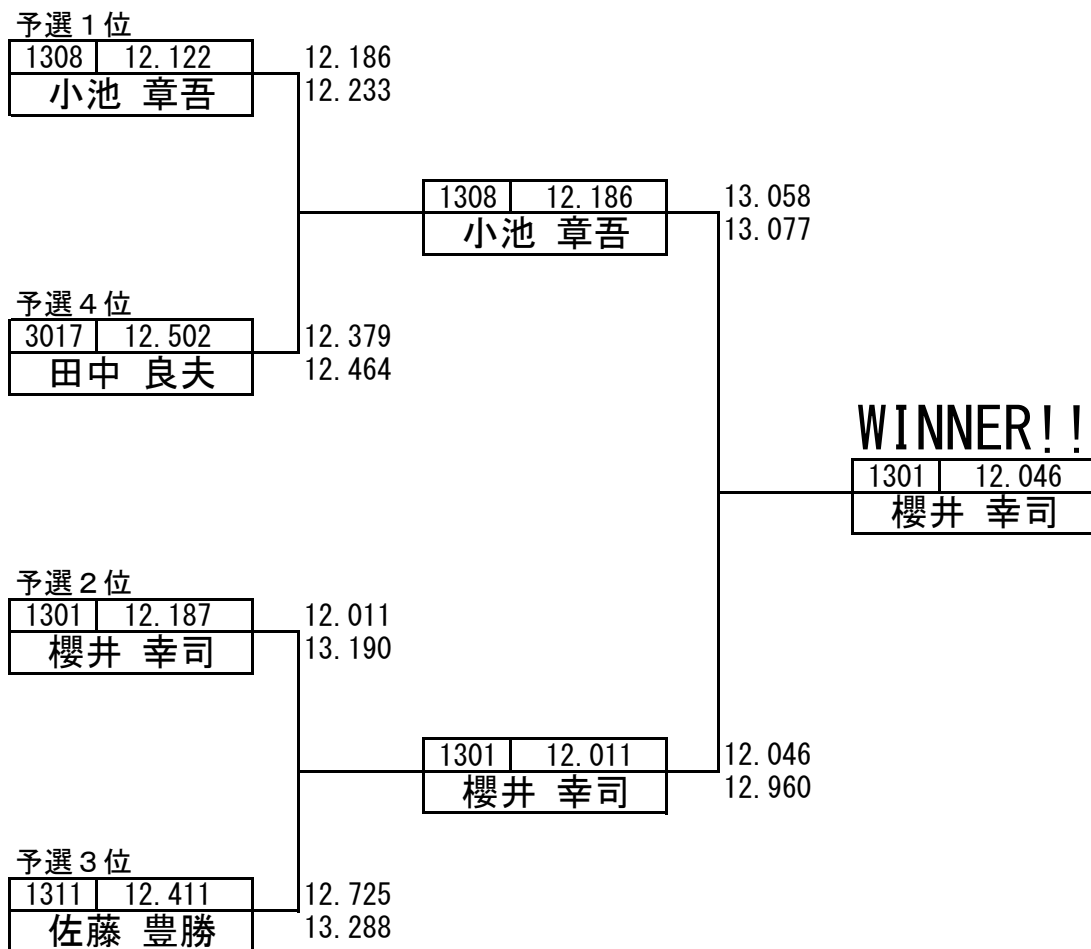

2016 MOTEGI STREET SHOOTOUT Rd. 1 Under 11

※枠内は前の走行のE. Tで、枠外上段がE. T。下段がR/T+E. Tです。

2016 MOTEGI STREET SHOOTOUT Rd. 1 Under 12

※枠内は前の走行のE. Tで、枠外上段がE. T。下段がR/T+E. Tです。

2016 MOTEGI STREET SHOOTOUT Rd. 1 Under 13

※枠内は前の走行のE. Tで、枠外上段がE. T。下段がR/T+E. Tです。

STREET SHOOT OUT Over 13

※枠内は前の走行のE. Tで、枠外上段がE. T。下段がR/T+E. Tです。