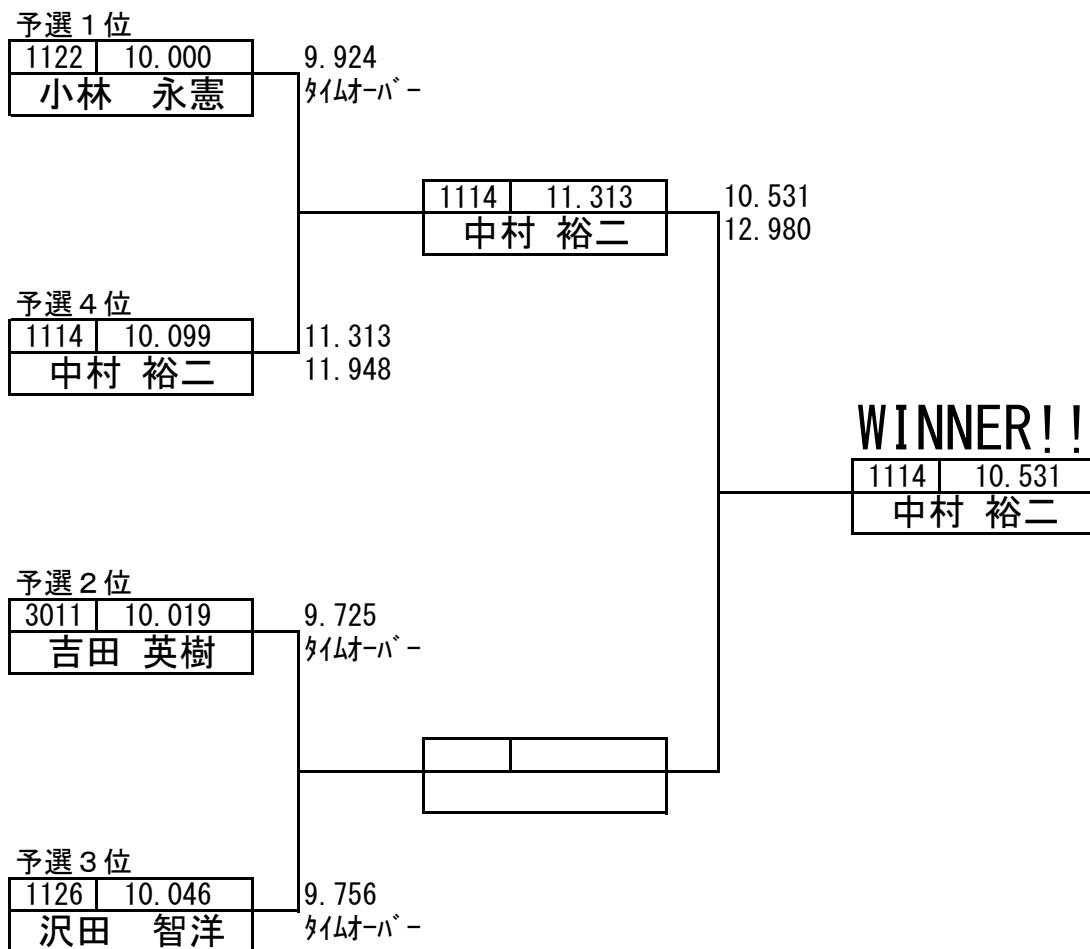

2016 MOTEGI STREET SHOOTOUT Rd. 1

Under 8

※枠内は前の走行のE.Tで、枠外上段がE.T。下段がR/T+E.Tです。

2016 MOTEGI STREET SHOOTOUT Rd. 1

Under 9

※枠内は前の走行のE. Tで、枠外上段がE. T。下段がR/T+E. Tです。

2016 MOTEGI STREET SHOOTOUT Rd. 1 Under 10

※枠内は前の走行のE. Tで、枠外上段がE. T。下段がR/T+E. Tです。

2016 MOTEGI STREET SHOOTOUT Rd. 1 Under 11

※枠内は前の走行のE. Tで、枠外上段がE. T。下段がR/T+E. Tです。

2016 MOTEGI STREET SHOOTOUT Rd. 1 Under 12

※枠内は前の走行のE. Tで、枠外上段がE. T。下段がR/T+E. Tです。

2016 MOTEGI STREET SHOOTOUT Rd. 1 Under 13

※枠内は前の走行のE. Tで、枠外上段がE. T。下段がR/T+E. Tです。

STREET SHOOT OUT Over 13

※枠内は前の走行のE. Tで、枠外上段がE. T。下段がR/T+E. Tです。