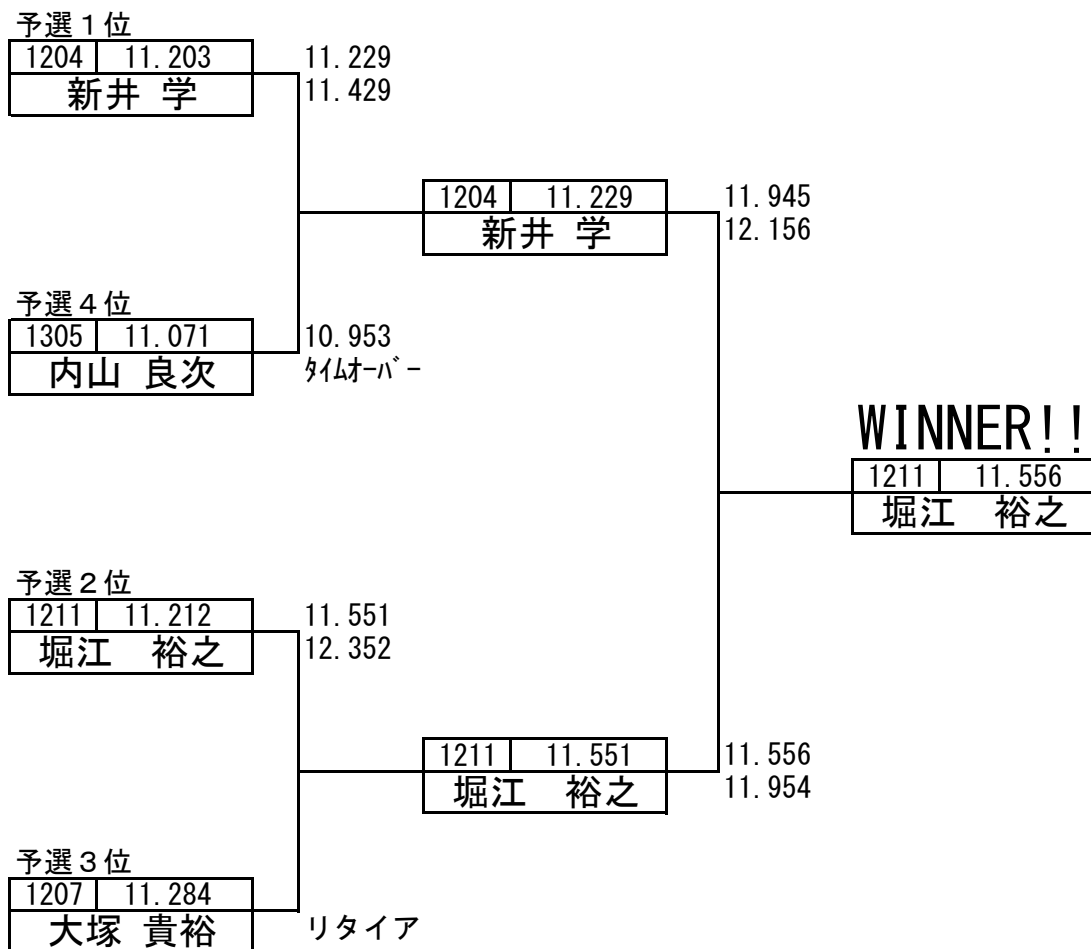

2016 MOTEGI STREET SHOOTOUT Rd. 1

Under 8

※枠内は前の走行のE.Tで、枠外上段がE.T。下段がR/T+E.Tです。

2016 MOTEGI STREET SHOOTOUT Rd. 1

Under 9

※枠内は前の走行のE. Tで、枠外上段がE. T。下段がR/T+E. Tです。

2016 MOTEGI STREET SHOOTOUT Rd. 1 Under 10

※枠内は前の走行のE. Tで、枠外上段がE. T。下段がR/T+E. Tです。

2016 MOTEGI STREET SHOOTOUT Rd. 1 Under 11

※枠内は前の走行のE. Tで、枠外上段がE. T。下段がR/T+E. Tです。

2016 MOTEGI STREET SHOOTOUT Rd. 1 Under 12

※枠内は前の走行のE. Tで、枠外上段がE. T。下段がR/T+E. Tです。

2016 MOTEGI STREET SHOOTOUT Rd. 1 Under 13

※枠内は前の走行のE. Tで、枠外上段がE. T。下段がR/T+E. Tです。

STREET SHOOT OUT Over 13

※枠内は前の走行のE. Tで、枠外上段がE. T。下段がR/T+E. Tです。