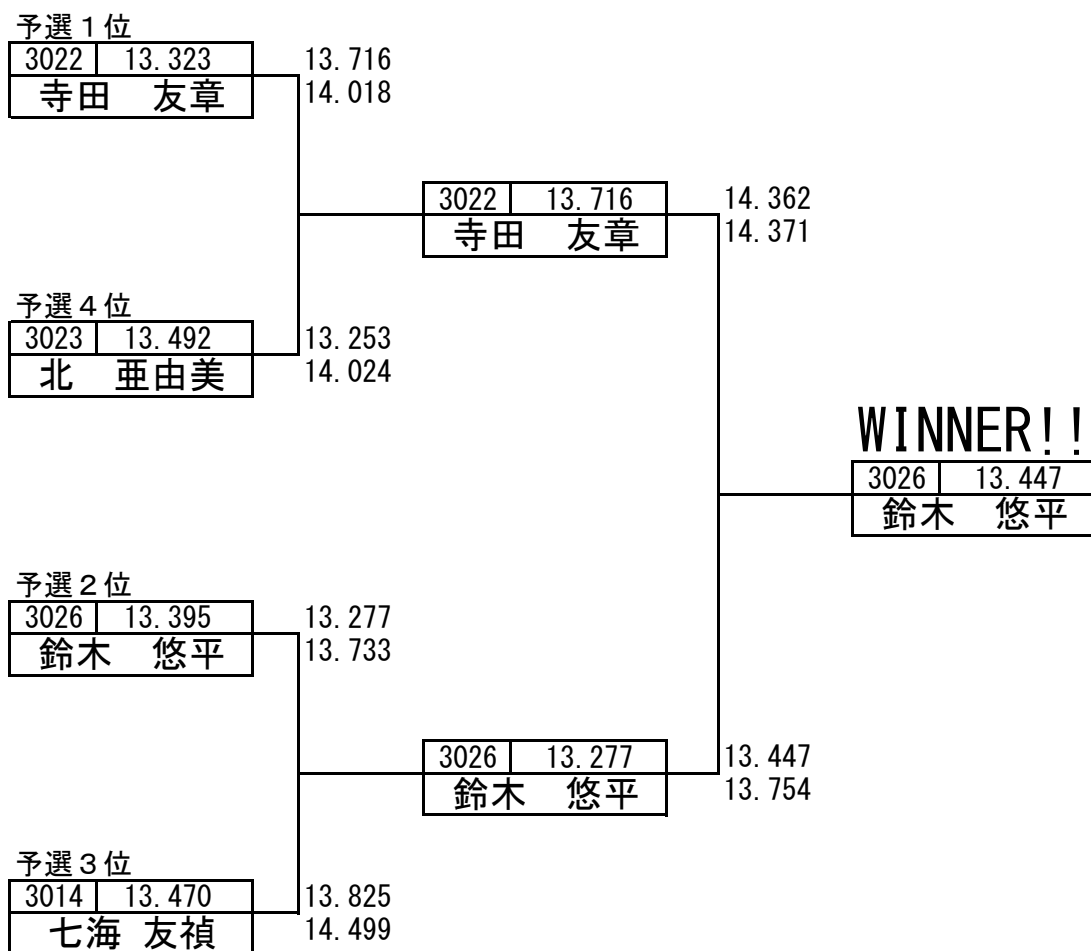

2016 MOTEGI STREET SHOOTOUT Rd. 1 Under 11

※枠内は前の走行のE. Tで、枠外上段がE. T。下段がR/T+E. Tです。

2016 MOTEGI STREET SHOOTOUT Rd. 1 Under 12

※枠内は前の走行のE. Tで、枠外上段がE. T。下段がR/T+E. Tです。

2016 MOTEGI STREET SHOOTOUT Rd. 1 Under 13

※枠内は前の走行のE. Tで、枠外上段がE. T。下段がR/T+E. Tです。

STREET SHOOT OUT Over 13

※枠内は前の走行のE. Tで、枠外上段がE. T。下段がR/T+E. Tです。