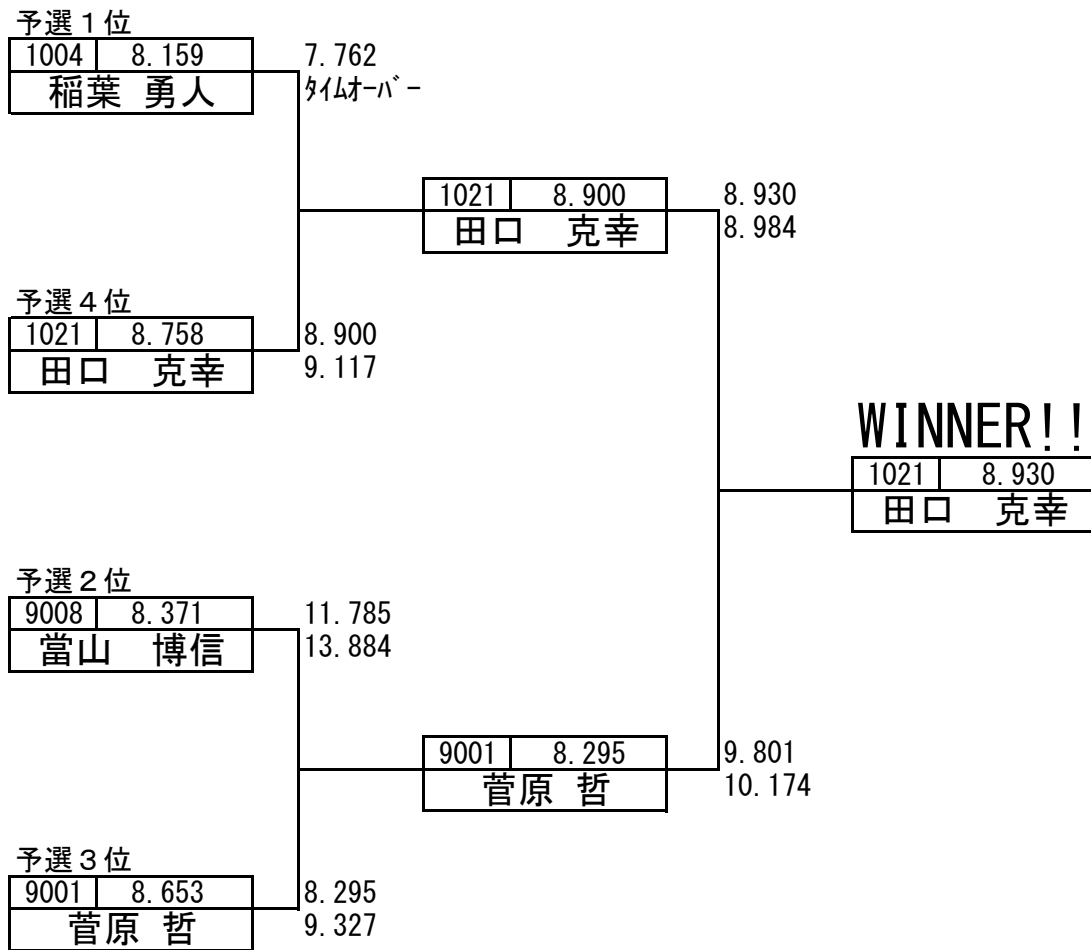

2016 MOTEGI STREET SHOOTOUT Rd. 1

Under 8

※枠内は前の走行のE.Tで、枠外上段がE.T。下段がR/T+E.Tです。

2016 MOTEGI STREET SHOOTOUT Rd. 1

Under 9

※枠内は前の走行のE. Tで、枠外上段がE. T。下段がR/T+E. Tです。

2016 MOTEGI STREET SHOOTOUT Rd. 1 Under 10

※枠内は前の走行のE. Tで、枠外上段がE. T。下段がR/T+E. Tです。

2016 MOTEGI STREET SHOOTOUT Rd. 1 Under 11

※枠内は前の走行のE. Tで、枠外上段がE. T。下段がR/T+E. Tです。

2016 MOTEGI STREET SHOOTOUT Rd. 1 Under 12

※枠内は前の走行のE. Tで、枠外上段がE. T。下段がR/T+E. Tです。

2016 MOTEGI STREET SHOOTOUT Rd. 1 Under 13

※枠内は前の走行のE. Tで、枠外上段がE. T。下段がR/T+E. Tです。

STREET SHOOT OUT Over 13

※枠内は前の走行のE. Tで、枠外上段がE. T。下段がR/T+E. Tです。