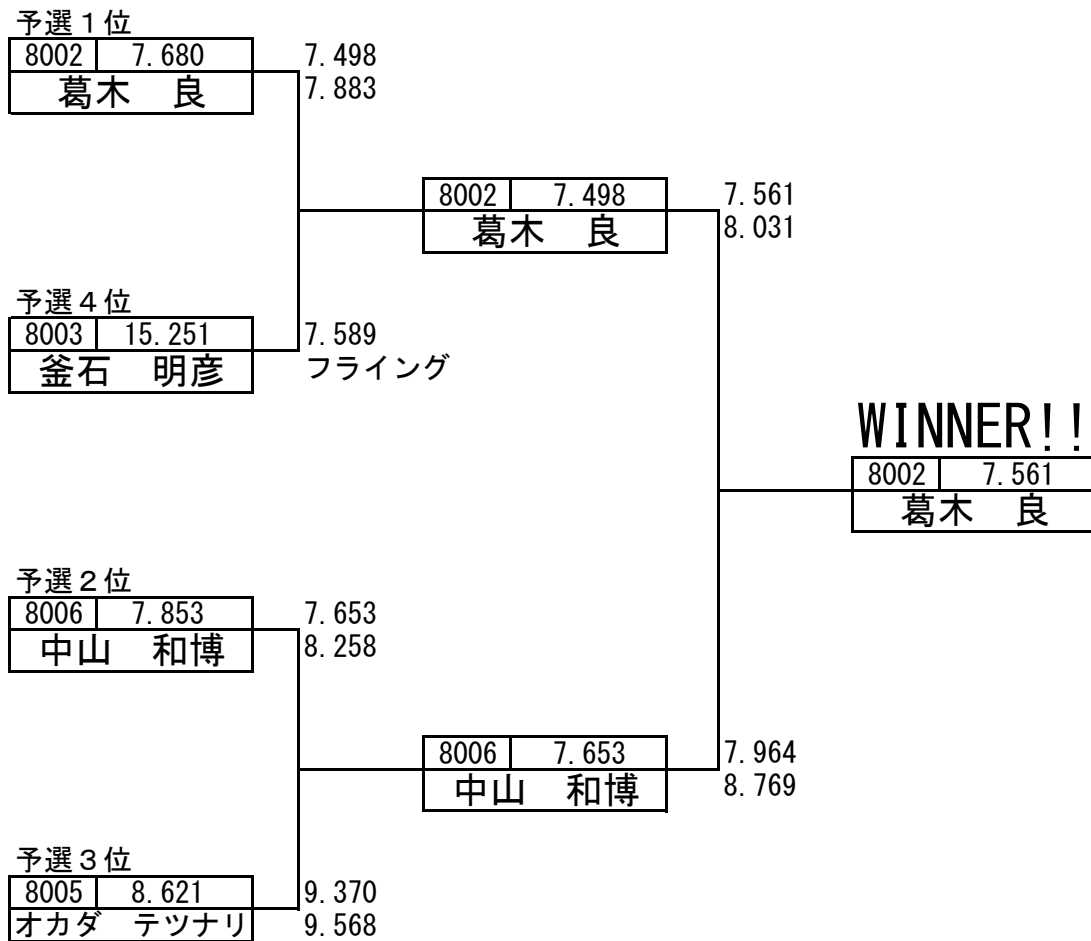

2016 MOTEGI STREET SHOOTOUT Rd. 1

Under 8

※枠内は前の走行のE.Tで、枠外上段がE.T。下段がR/T+E.Tです。

2016 MOTEGI STREET SHOOTOUT Rd. 1

Under 9

※枠内は前の走行のE. Tで、枠外上段がE. T。下段がR/T+E. Tです。

2016 MOTEGI STREET SHOOTOUT Rd. 1 Under 10

※枠内は前の走行のE. Tで、枠外上段がE. T。下段がR/T+E. Tです。

2016 MOTEGI STREET SHOOTOUT Rd. 1 Under 11

※枠内は前の走行のE. Tで、枠外上段がE. T。下段がR/T+E. Tです。

2016 MOTEGI STREET SHOOTOUT Rd. 1 Under 12

※枠内は前の走行のE. Tで、枠外上段がE. T。下段がR/T+E. Tです。

2016 MOTEGI STREET SHOOTOUT Rd. 1 Under 13

※枠内は前の走行のE. Tで、枠外上段がE. T。下段がR/T+E. Tです。

STREET SHOOT OUT Over 13

※枠内は前の走行のE. Tで、枠外上段がE. T。下段がR/T+E. Tです。