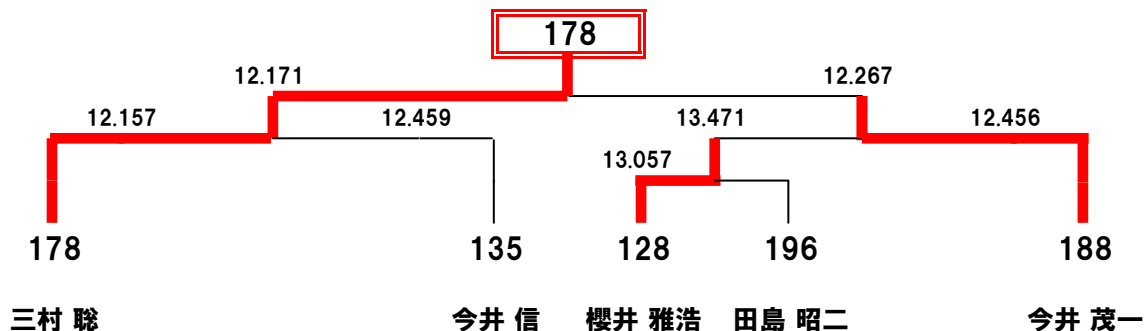

2011MOTEGI STREET SHOOTOUT Round2
2011 もてぎストリートシュートアウト 第2戦

2011-11-03
Weather : Fine
Course : Dry
Super Speed Way 1,000ft

【 QUICK8 Ladder 】

MOTEGI STREET SHOOT OUT
ストリート国産車クラス

MOTEGI STREET SHOOT OUT
ストリート外国車クラス

MOTEGI STREET SHOOT OUT
スーパーストリート国産車クラス

2011MOTEGI STREET SHOOTOUT Round2
2011 もてぎストリートシュートアウト 第2戦

2011-11-03
Weather : Fine
Course : Dry
Super Speed Way 1,000ft

【 QUICK8 Ladder 】

MOTEGI STREET SHOOT OUT
スーパーストリート外国車クラス