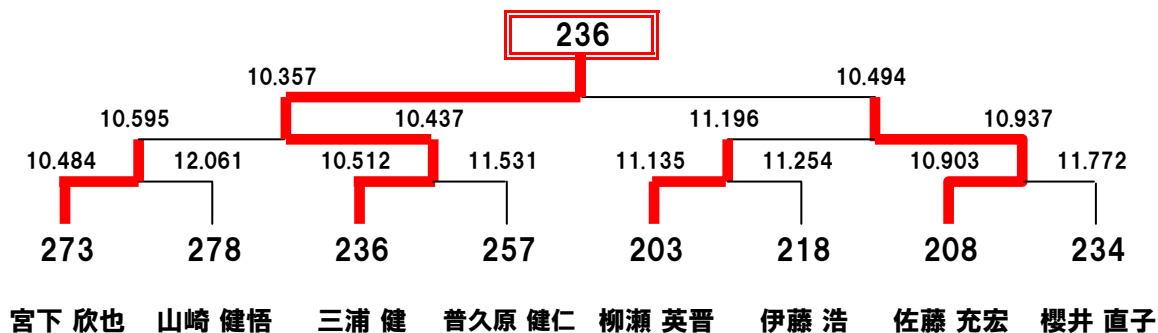

2011MOTEGI STREET SHOOTOUT Round2
2011 もてぎストリートシュートアウト 第2戦

2011-11-03
Weather : Fine
Course : Dry
Super Speed Way 1,000ft

【 QUICK8 Ladder 】

MOTEGI STREET SHOOT OUT
ストリート国産車クラス

MOTEGI STREET SHOOT OUT
ストリート外国車クラス

MOTEGI STREET SHOOT OUT
スーパーストリート国産車クラス

2011MOTEGI STREET SHOOTOUT Round2
2011 もてぎストリートシュートアウト 第2戦

2011-11-03
Weather : Fine
Course : Dry
Super Speed Way 1,000ft

【 QUICK8 Ladder 】

MOTEGI STREET SHOOT OUT
スーパーストリート外国車クラス