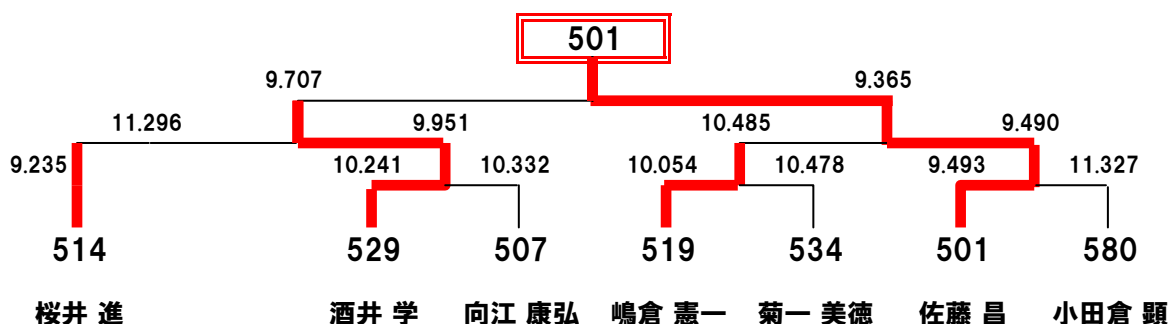

MOTEGI STREET SHOOT OUT
コンペティション国産車クラス