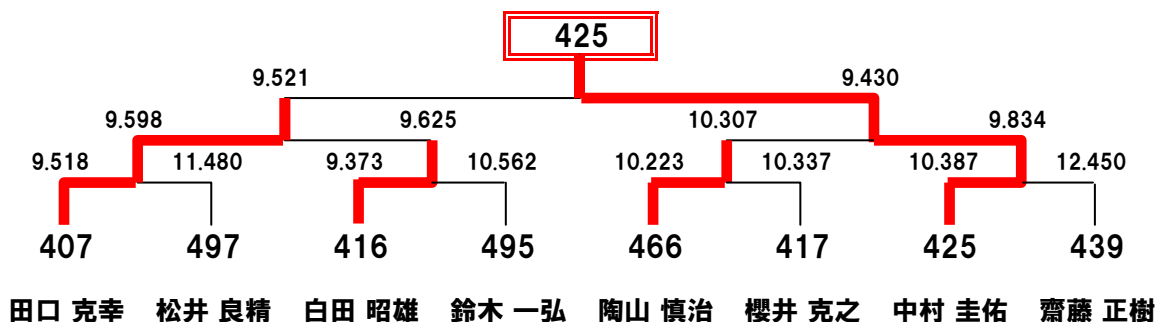

MOTEGI STREET SHOOT OUT
スーパーストリート国産車クラス

2011MOTEGI STREET SHOOTOUT Round2
2011 もてぎストリートシュートアウト 第2戦

2011-11-03
Weather : Fine
Course : Dry
Super Speed Way 1,000ft

【 QUICK8 Ladder 】

MOTEGI STREET SHOOT OUT
スーパーストリート外国車クラス