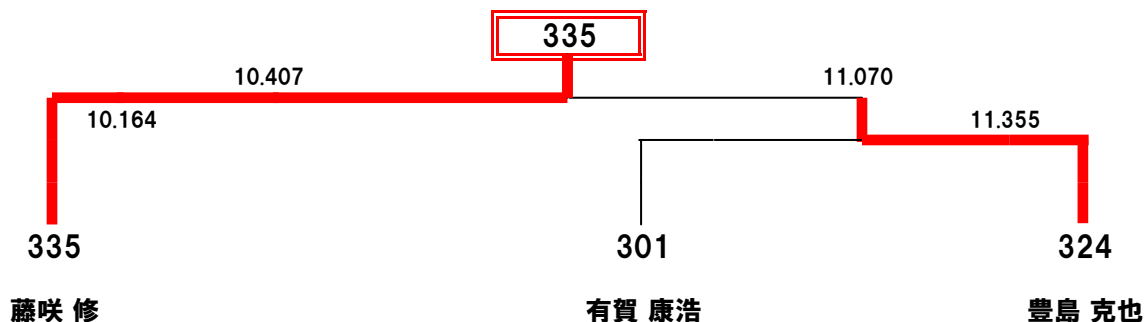

2011MOTEGI STREET SHOOTOUT Round2
2011 もてぎストリートシュートアウト 第2戦

2011-11-03
Weather : Fine
Course : Dry
Super Speed Way 1,000ft

【 QUICK8 Ladder 】

MOTEGI STREET SHOOT OUT
ストリート国産車クラス

MOTEGI STREET SHOOT OUT
ストリート外国車クラス

MOTEGI STREET SHOOT OUT
スーパーストリート国産車クラス

2011MOTEGI STREET SHOOTOUT Round2
2011 もてぎストリートシュートアウト 第2戦

2011-11-03
Weather : Fine
Course : Dry
Super Speed Way 1,000ft

【 QUICK8 Ladder 】

MOTEGI STREET SHOOT OUT
スーパーストリート外国車クラス