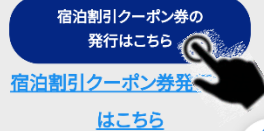

全国旅行支援「いちご一会とちぎ旅」 ステイナビ クーポン取得方法

お電話、もしくは弊社ホームページからのご予約の場合は「ステイナビ」でのクーポン発券が必要になります。下記の手順にてご登録ください。

1

STAY NAVI

QRまたは「ステイナビ」で検索、「全国旅行支援」の「いちご一会とちぎ旅」のページを開いてください。
※会員登録が必要です。

2

STEP 02

STAYNAVIでいちご一会とちぎ旅クーポン券を発行

ページ下部、ご利用方法STEP02の「宿泊割引クーポンの発行はこちら」をタップしてください。

3

宿泊施設を選択してください。検索ワードに「モビリティ」と入力しますと候補に出てきます。「モビリティリゾートもてぎ 森と星空のキャンプヴィレッジ」を選択してください。選択後、「予約情報を登録」をタップしてください。

4

クーポン発行画面に進みます。お客様のご予約情報を入力してください。

注意事項

- ・人数入力の際、3歳未満のお子様は「こども（無料）」で入力してください。
- ・実際のご予約日が入力できない場合、クーポンの登録日を入力して下さい。
- ・ご連泊のご予約の場合は一括でお取りください。
- ・複数のお部屋でご予約の場合にはお部屋ごとでお取り下さい。